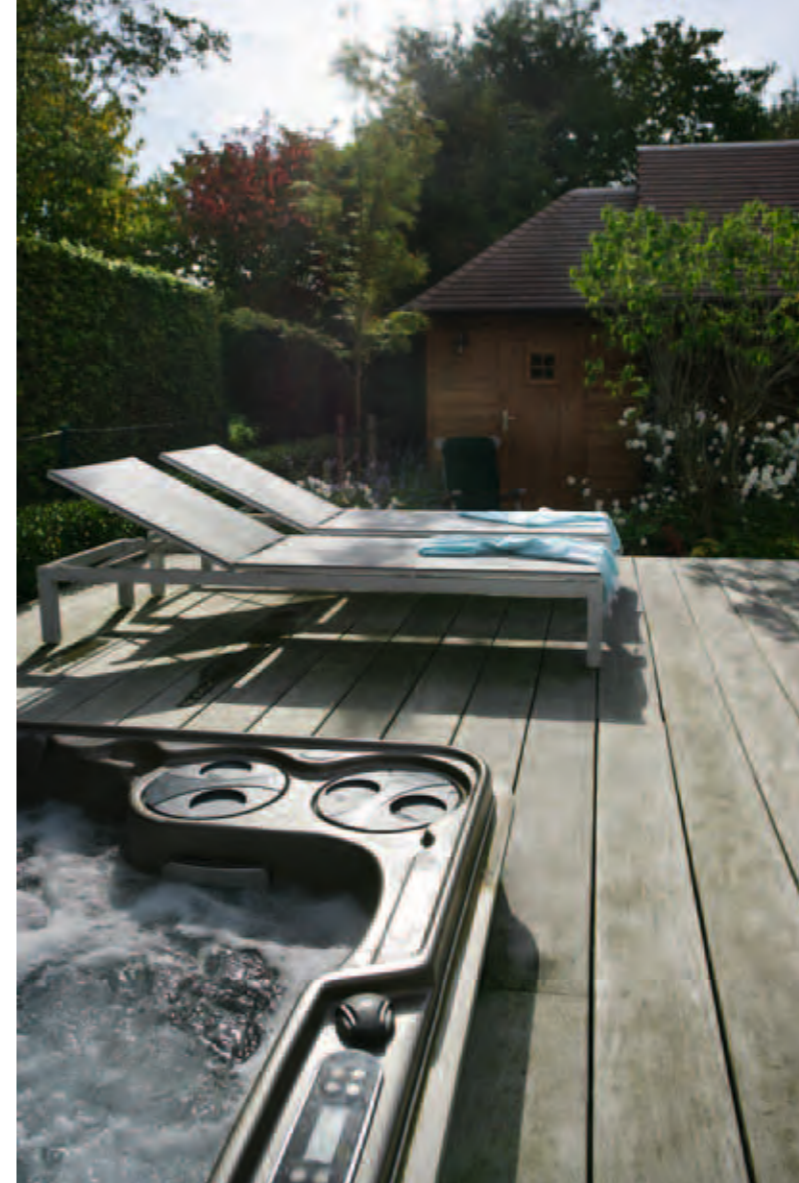

De tuinspa wordt altijd op instapklare temperatuur gehouden. Zowel de kuip als de cover heeft een superbe isolatiewaarde, zodat het warmteverlies eerder beperkt is en het energieverbruik daardoor zeer aanvaardbaar.

INTERIOR

Binnen in de wellnessruimte kiest men dag en nacht voor summier sfeerlicht. Het bubbelende water van de jacuzzi heeft een helende werking op spieren en gewrichten. Ons oog valt op de prachtige mozaïekuitvoering in stijlvol grijs-

groen door ClimaWorld. De sauna, uitgerust met opgietkachel, draagt eveneens hun kwalitatieve signatuur.

INSPELEN OP DE TRENDS

Ervaring en knowhow – al sinds 1982 is ClimaWorld actief in de realisatie van jacuzzi's, tuinspa's en zwembaden met kwaliteitslabel en het bedrijf is mee met de modernste technologie in de sector.

- >> ClimaWorld is alleenverdelers voor de Benelux en het Oostenrijkse Noord-Tirol van het Canadese merk Hydropool Hot Tubs en fabriceert zelf exclusieve spa's en zwemspa's in mozaïek.
- >> Met een eigen technische dienst zorgt ClimaWorld voor levering en vakkundige plaatsing. Ook het onderhoud is in de beste handen. En er zijn steeds veel toestellen en wisselstukken in voorraad!
- >> Uiteraard kun je bij ClimaWorld terecht om een binnenruimte of tuin om te toveren tot een trendy waterparadijs waar pure onthaasting centraal staat. Vandaar ook het uitgebreide aanbod van infraroodcabines, hamams en sauna's.