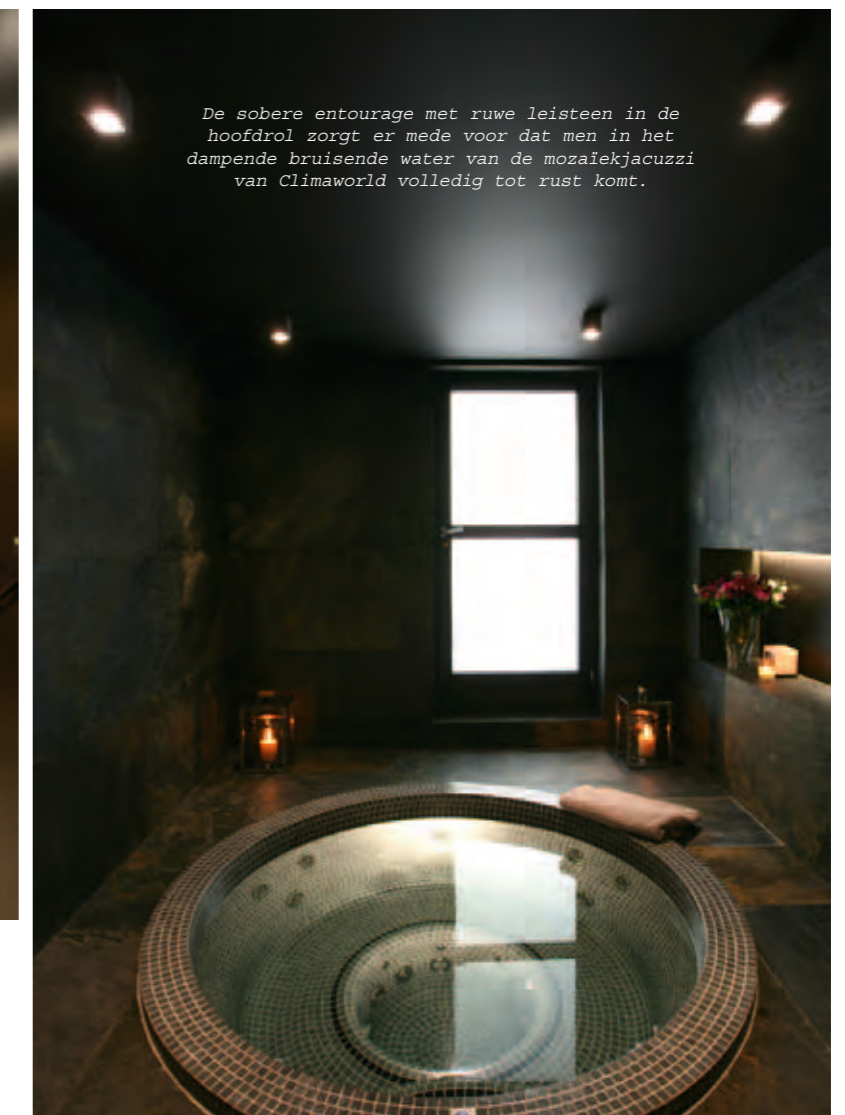

EXTERIOR

In deze realisatie heeft ClimaWorld de tuinspa laten verzinken in het hogergelegen terras in duurzaam hout. Vroeger had de tuin een waterpartij in het centrum. Toen men die bij de tuinrenovatie liet verdwijnen, had men eerst als idee de spa daar een plaatsje te geven. Maar zo zou het bad te prominent aanwezig zijn, en dus werd wijs beslist om het naar opzij te verschuiven. Het komt er nu prima tot zijn recht en zo profiteert de rest van het groenconcept gelijk van de nodige luchtige openheid.

INTERIOR

Binnen in de wellnessruimte kiest men dag en nacht voor summier sfeerlicht. Het bubbelende water van de jacuzzi heeft een helende werking op spieren en gewrichten. Ons oog valt op de prachtige mozaïekuitvoering in stijlvol grijs-

FOTOGRAFIE: MICH VERBELEN/MANTEAU

ORIGINELE TEKST: PATRICK RETOUR

BEWERKTE TEKST: NICOLE POLET

MEER INFO

ClimaWorld

www.climaworld.be

Boeken

Wonen met Stijl

www.patrickretour.net

De sobere entourage met ruwe leisteen in de hoofdrol zorgt er mede voor dat men in het dampende bruisende water van de mozaïekjacuzzi van ClimaWorld volledig tot rust komt.